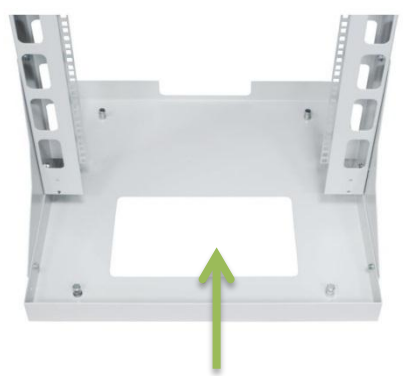

Brassage rj45

Fiche produit: BATI RACK VALUE – PROFONDEUR 600 mm

Vue en Simplex →

← Vue de profil en Simplex

Vue du bas

Assemblage du bas

Assemblage du haut

Fiche produit: BATI RACK VALUE – PROFONDEUR 600 mm

CARACTÉRISTIQUES

- Coloris disponible: Gris clair RAL 7035
- Charge supportée: Simplex 100 Kg
- Charge supportée: Duplex 200 Kg
- Profondeur: 600 mm
- Largeur: 600 mm
- Hauteur: 42U soit 1985 mm

AVANTAGES

- Facile à transporter pour des congrès, présentations, foires, salons, expositions, locaux techniques
- Cadre Simplex comprend un seul profil de montage
- Cadre Duplex comprend deux profils de montage