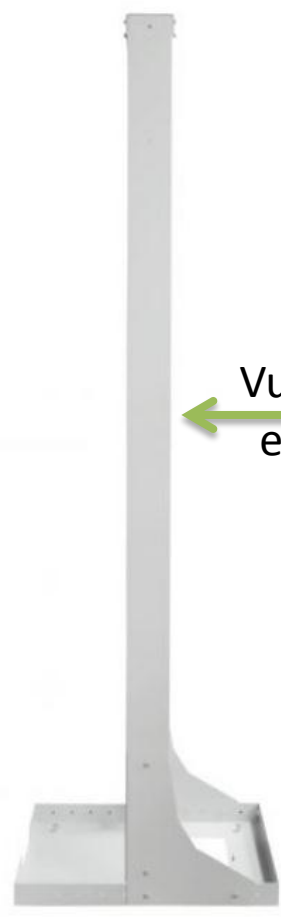

ALIOPOLIS

Matériel informatique professionnel

Réseaux
rack 19"

Baie serveur

Coffrets réseau muraux

Accessoires

Armoires

informatiques

Brassage rj45

Fiche produit: BATI RACK VALUE – PROFONDEUR 600 mm

Vue en Simplex →

← Vue de profil en Simplex

Vue du bas

Assemblage du bas

Assemblage du haut

Fiche produit: BATI RACK VALUE – PROFONDEUR 600 mm

CARACTÉRISTIQUES

- Coloris disponible: Gris clair RAL 7035
- Charge supportée: Simplex 100 Kg
- Charge supportée: Duplex 200 Kg
- Profondeur: 600 mm
- Largeur: 600 mm
- Hauteur: 42U soit 1985 mm

AVANTAGES

- Facile à transporter pour des congrès, présentations, foires, salons, expositions, locaux techniques
- Cadre Simplex comprend un seul profil de montage
- Cadre Duplex comprend deux profils de montage