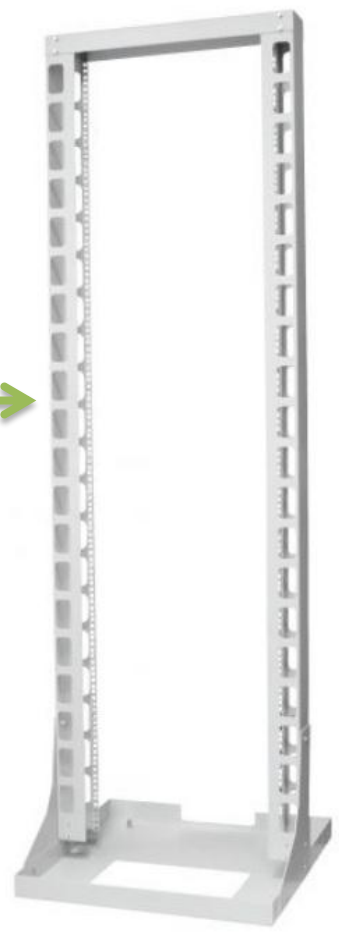

ALIOPOLIS

Matériel informatique professionnel

Réseaux
rack 19"

Baie serveur

Coffrets réseau muraux

Accessoires

Armoires

informatiques

Brassage rj45

Fiche produit: BATI RACK VALUE – PROFONDEUR 600 mm

Vue en Simplex →

← Vue de profil en Simplex

Vue du bas

Assemblage du bas

Assemblage du haut

Fiche produit: BATI RACK VALUE – PROFONDEUR 600 mm

CARACTÉRISTIQUES

- Coloris disponible: Gris clair RAL 7035
- Charge supportée: Simplex 100 Kg
- Charge supportée: Duplex 200 Kg
- Profondeur: 600 mm
- Largeur: 600 mm
- Hauteur: 42U soit 1985 mm

AVANTAGES

- Facile à transporter pour des congrès, présentations, foires, salons, expositions, locaux techniques
- Cadre Simplex comprend un seul profil de montage
- Cadre Duplex comprend deux profils de montage